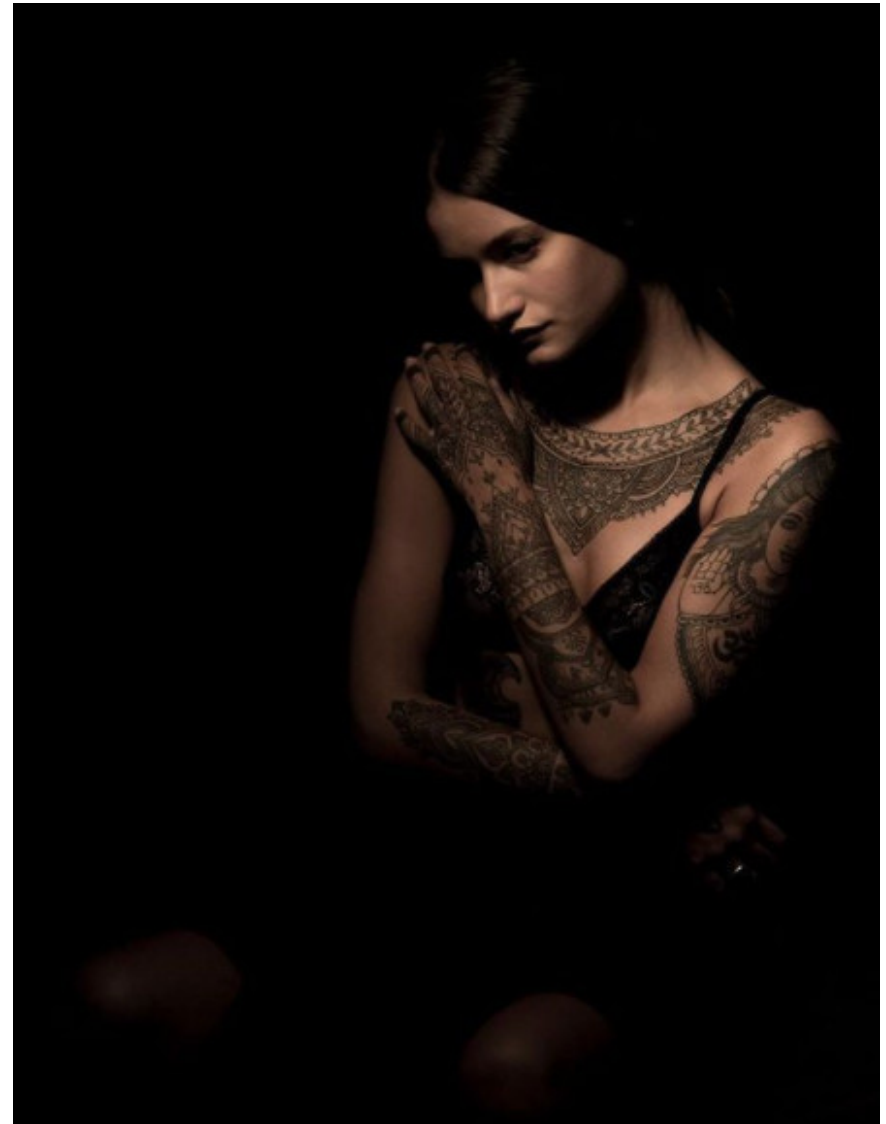

**m|s**  
REPRESENTS

**ELISABETTA S**

Height: 166cm / 5' 5½"    Waist: 65.5cm 26"    Hips: 86.5cm / 34"    Shoes: 37 EU / 6 US / 4 UK    Hair: Dark brown    Eyes: Green

**ELISABETTA S**

Height: 166cm / 5' 5½"    Waist: 65.5cm 26"    Hips: 86.5cm / 34"    Shoes: 37 EU / 6 US / 4 UK    Hair: Dark brown    Eyes: Green

**m|s**  
REPRESENTS

**ELISABETTA S**

Height: 166cm / 5' 5½"    Waist: 65.5cm 26"    Hips: 86.5cm / 34"    Shoes: 37 EU / 6 US / 4 UK    Hair: Dark brown    Eyes: Green

**m|S**  
REPRESENTS

**ELISABETTA S**